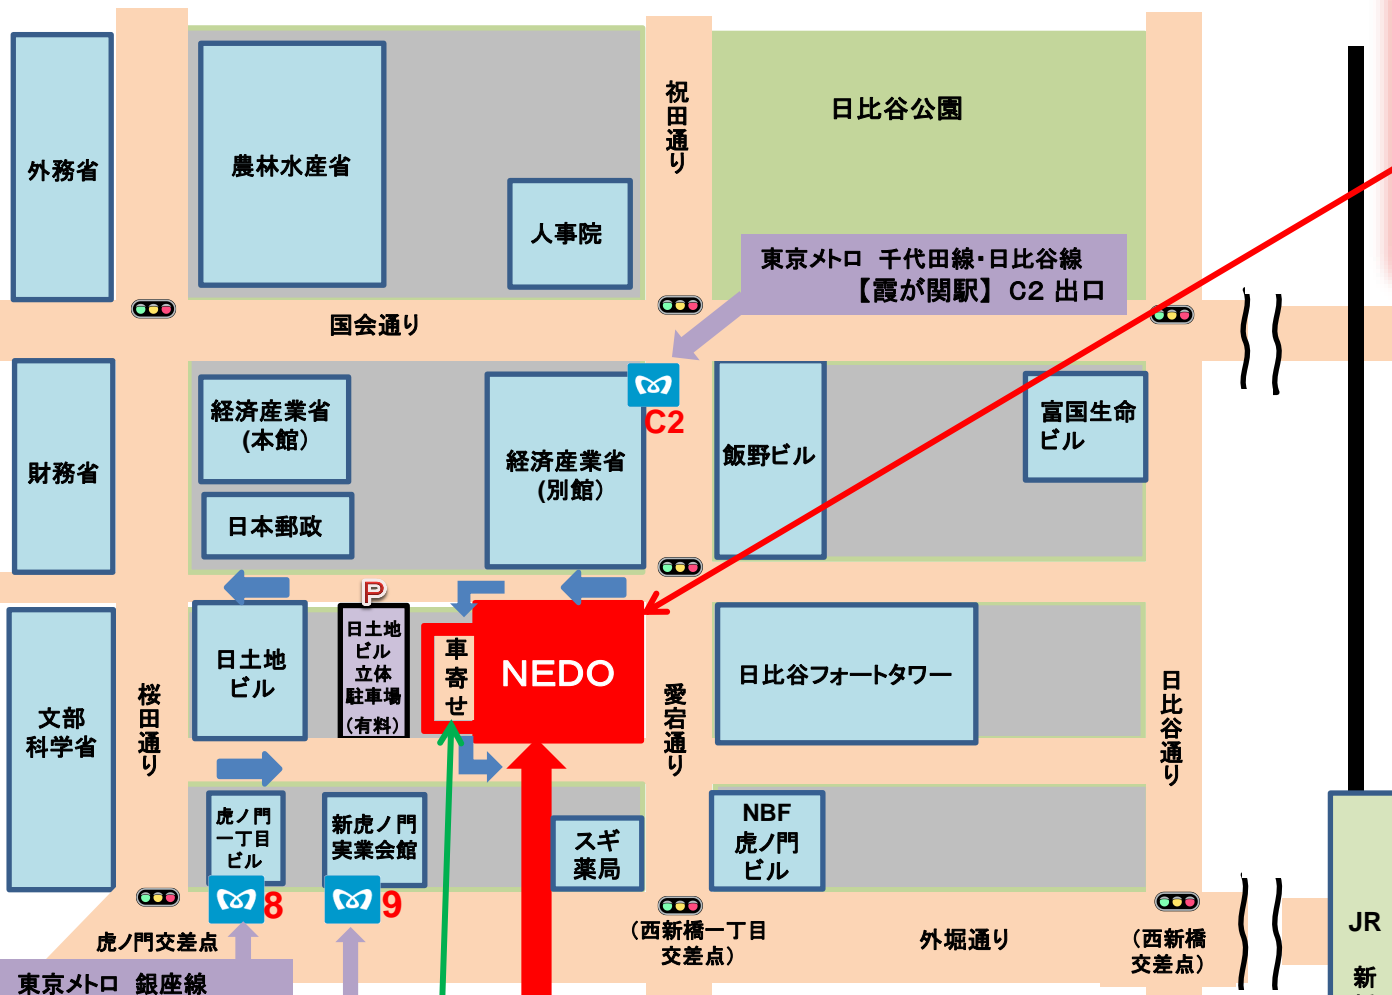

**大同生命霞が関ビル**  
**20階NEDO分室**

**虎ノ門駅9番出口へのアクセス**  
浅草行きホーム(2番線)からは、進行方向前側の改札を出てすぐ右の階段を上る。  
渋谷行きホーム(1番線)からは、進行方向後ろにある地下通路より浅草行きホームへ出てから改札を出てすぐ右の階段を上る。

**■住所**  
〒100-0013 東京都千代田区霞が関1-4-2  
大同生命霞が関ビル 20階

**■交通**

- ・東京メトロ銀座線「虎ノ門」駅9番出口 徒歩3分 ←
- ・東京メトロ銀座線「虎ノ門」駅8番出口 徒歩4分
- ・東京メトロ千代田線・日比谷線「霞が関」C2出口徒歩3分
- ・JR新橋駅 徒歩15分

大同生命霞が関ビル 車寄せ

**Daido-Seimei Kasumigaseki Bldg. 20F**

**NEDO Branch Office**

■ **Address**  
**NEDO Branch Office**  
**Daido-Seimei Kasumigaseki Bldg. 20F**  
**1-4-2 Kasumigaseki Chiyodaku Tokyo, 100-0013**

■ **Directions from the nearest stations**

- “Toranomon”  
 The Ginza-line, **No. 9 Exit**, 3 minutes walk ←
- “Kasumigaseki”  
 The Chiyoda-line & the Hibiya-line, **Exit C2**, 3 minutes walk

**Access to No.9 Exit at Toranomon Station**  
 From the Asakusa-bound platform (Platform 2): Following the direction of train travel, head toward the ticket gate and go through it, then take the stairs on the right.  
 From the Shibuya-bound platform (Platform 1): After exiting the train, go in the opposite direction of train travel to the underground passage. Go through the passage to platform 2, then pass through the ticket gate and take the stairs on the right.