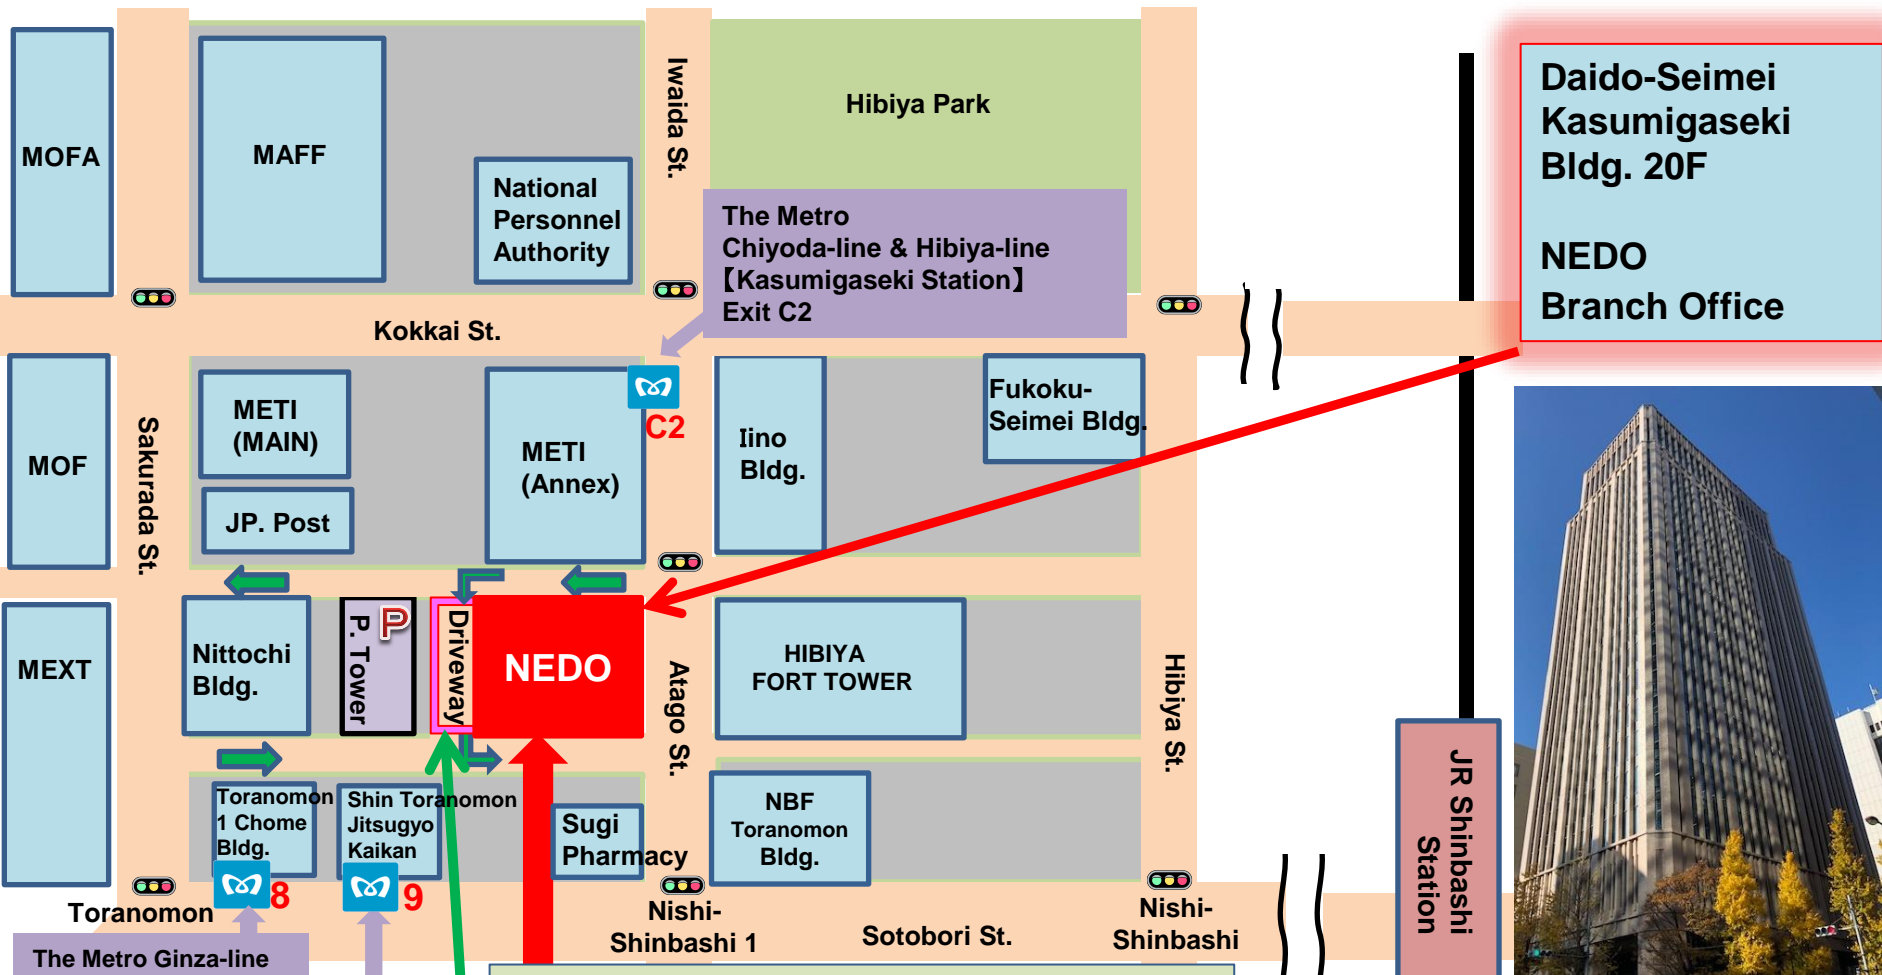

**大同生命霞が関ビル**  
**20階NEDO分室**

**虎ノ門駅9番出口へのアクセス**  
浅草行きホーム(2番線)からは、進行方向前側の改札を出てすぐ右の階段を上る。  
渋谷行きホーム(1番線)からは、進行方向後ろにある地下通路より浅草行きホームへ出てから改札を出てすぐ右の階段を上る。

**■住所**  
〒100-0013 東京都千代田区霞が関1-4-2  
大同生命霞が関ビル 20階

**■交通**

- ・東京メトロ銀座線「虎ノ門」駅9番出口 徒歩3分 ←
- ・東京メトロ銀座線「虎ノ門」駅8番出口 徒歩4分
- ・東京メトロ千代田線・日比谷線「霞が関」C2出口徒歩3分
- ・JR新橋駅 徒歩15分

大同生命霞が関ビル 車寄せ

**Daido-Seimei Kasumigaseki Bldg. 20F**

**NEDO Branch Office**

■ **Address**  
**NEDO Branch Office**  
**Daido-Seimei Kasumigaseki Bldg. 20F**  
**1-4-2 Kasumigaseki Chiyodaku Tokyo, 100-0013**

■ **Directions from the nearest stations**

- “Toranomon”  
 The Ginza-line, **No. 9 Exit**, 3 minutes walk ←
- “Kasumigaseki”  
 The Chiyoda-line & the Hibiya-line, **Exit C2**, 3 minutes walk

**Access to No.9 Exit at Toranomon Station**  
 From the Asakusa-bound platform (Platform 2): Following the direction of train travel, head toward the ticket gate and go through it, then take the stairs on the right.  
 From the Shibuya-bound platform (Platform 1): After exiting the train, go in the opposite direction of train travel to the underground passage. Go through the passage to platform 2, then pass through the ticket gate and take the stairs on the right.