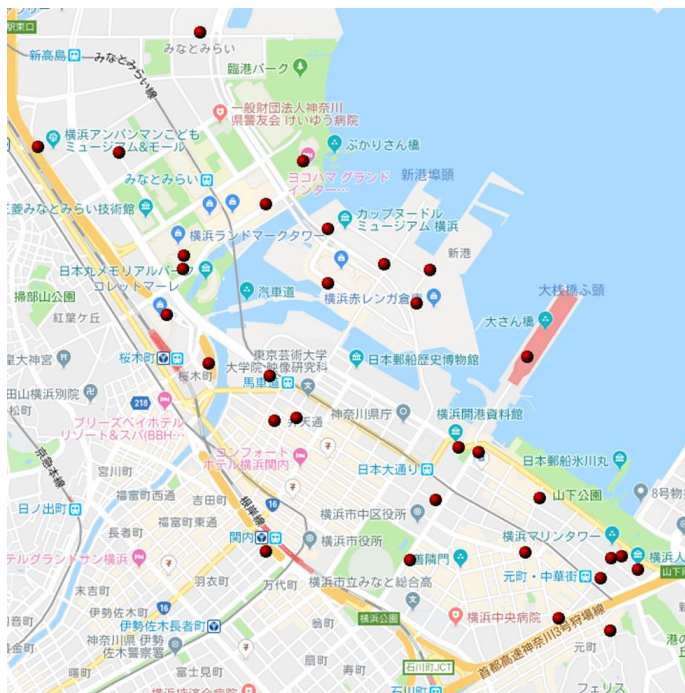

## 横浜MaaS『AI運行バス』実証の概要

### 1. 実証概要

- 実施期間 : 2018年10月5日(金)～2018年12月10日(月)  
※ただし、2018年10月28日(日)は横浜マラソン開催のため、運行を休止します。
- 実施エリア: みなとみらい21および関内エリア
- 乗車料金 : 無料
- 運行時間 : 10:00～21:00
- 車両台数 : 10台 (4～6人乗客定員のタクシー車両)
- ターゲット : 観光客を中心とする来街者

### 2. 実証協力企業・団体・開催イベント一覧(敬称略)

- 神奈川県タクシー協会横浜支部
- 250以上の店舗、商業施設、宿泊施設、観光施設など
- クルーズポート・ナビゲーション
- 横濱 JAZZ PROMENADE 2018

### 3. 「AI運行バス」乗降ポイント一覧(31ヶ所)