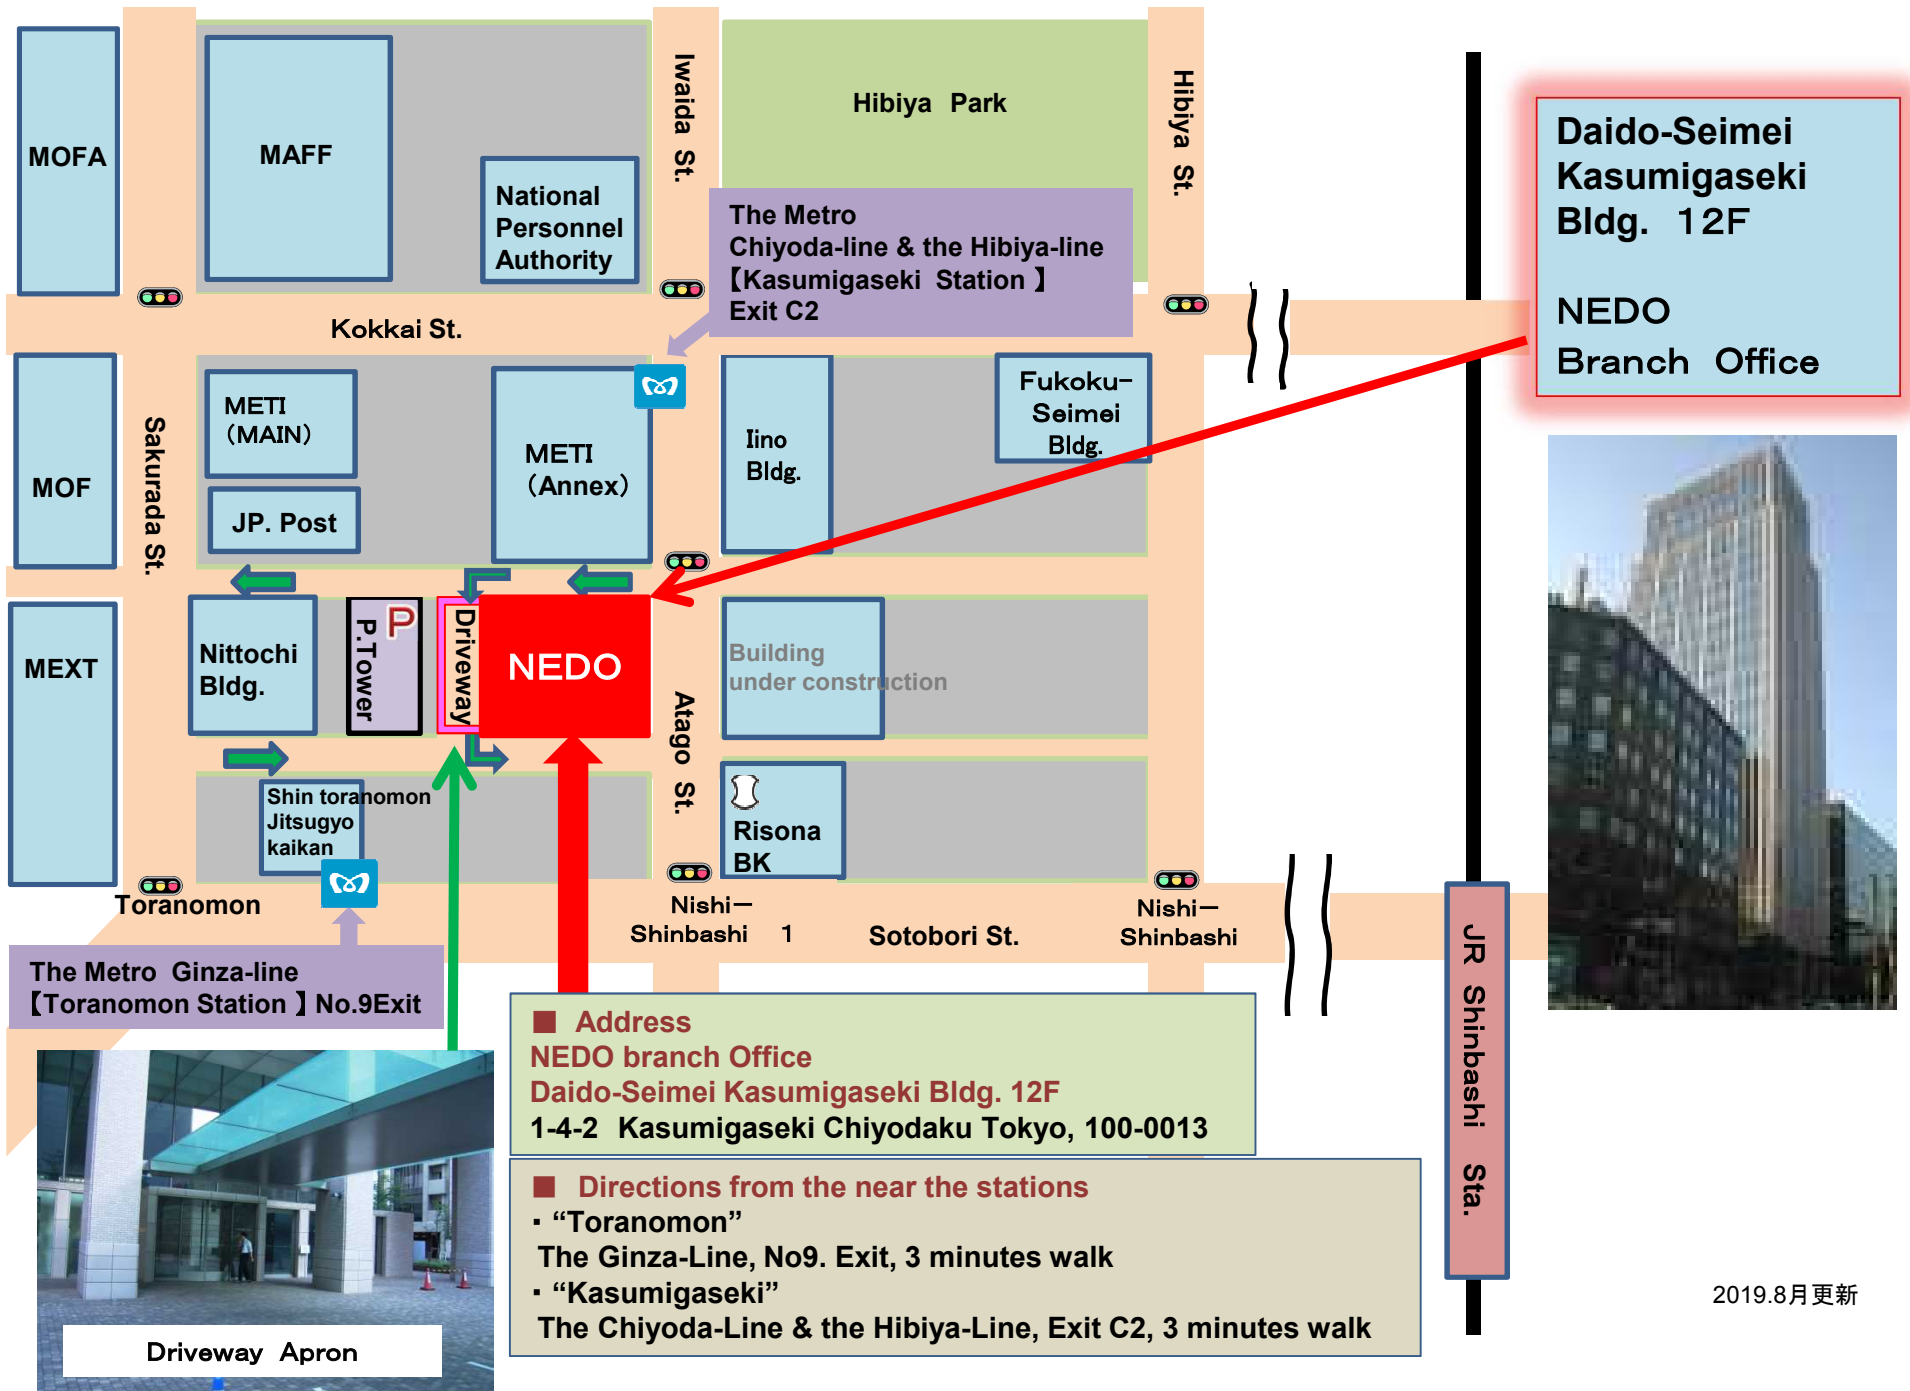

東京メトロ 銀座線
【虎ノ門駅】9番出口

■住所
〒100-0013 東京都千代田区霞が関1-4-2
大同生命霞が関ビル 12階

■交通
・東京メトロ銀座線「虎ノ門」駅9番出口 徒歩3分
・東京メトロ千代田線・日比谷線「霞が関」C2出口徒歩3分
・JR新橋駅 徒歩15分

MOFA

MAFF

National Personnel Authority

Iwaida St.

Hibiya Park

Hibiya St.

The Metro Chiyoda-line & the Hibiya-line
 【Kasumigaseki Station】
 Exit C2

Daido-Seimei Kasumigaseki Bldg. 12F
NEDO Branch Office

Kokkai St.

METI (MAIN)

METI (Annex)

Iino Bldg.

Fukoku-Seimei Bldg.

MOF

Sakurada St.

JP. Post

NEDO

Building under construction

MEXT

Nittochi Bldg.

P.Tower

Atago St.

Risona BK

Toranomon

Shin toranomom Jitsugyo kaikan

Nishi-Shinbashi 1

Sotobori St.

Nishi-Shinbashi

The Metro Ginza-line
 【Toranomon Station】 No.9 Exit