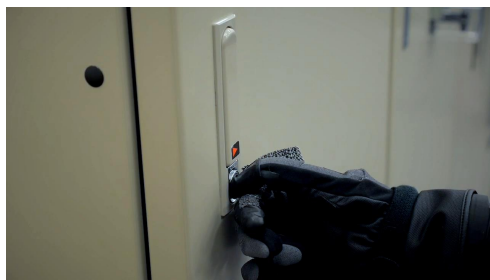

サイボーグ・アバター技術

MELTIN
粕谷 昌宏

人間の創造性が無限に発揮される未来へ

Embody your creativity

サイボーグ技術とは

人と機械を融合させ新たな可能性を切り拓くテクノロジー

生体インタフェース：
生体信号を読み解く技術

ロボット技術による人工的な身体

筋電・神経信号・脳波

生体インタフェースによる無限の可能性

フィジカルを意識せずにサイバー空間にアクセスする最善の方法

人の体に迫る汎用性を持つ人工的な身体

フィジカル空間における最高のインタフェース=人の手に迫るロボットハンド

「繊細な動きの制御」

つまみ、スイッチの操作

「複雑な作業も可能」

持ち替えて様々な作業を行う

つまむ

持ち替え

「物をしっかりとつかむ」

ハンドル・バルブ操作など

「既存のインタフェースのまま」

人向けの工具・設備をそのまま利用

にぎる

あつかう

過酷環境や宇宙での船外活動など、いかなる困難も克服可能

人と機械の融合による物理的制約の克服

高度な知能

無敵の体

サイバー空間の先の物理インタフェース

VR、インターネット、スマートフォンなど、サイバー空間へのアクセスはある程度容易になった

一方で、サイバー空間の先のフィジカル空間は、見ることはできても働きかけることは十分にできない