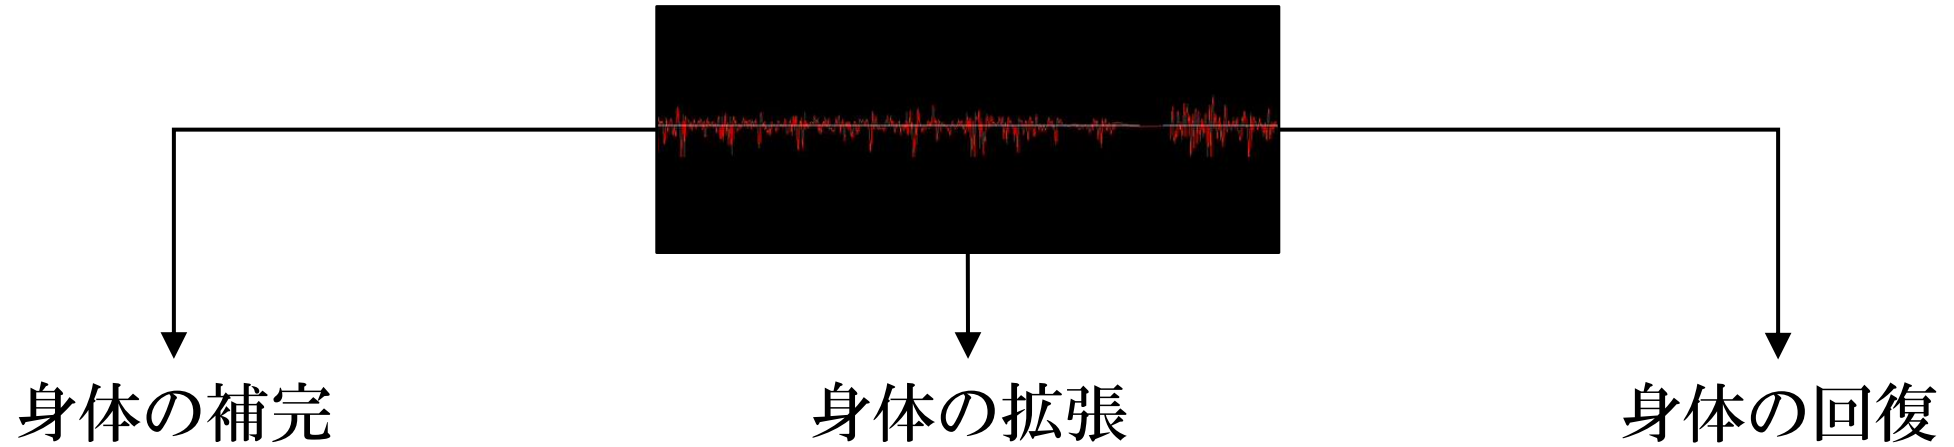

サイボーグ・アバター技術

MELTIN
粕谷 昌宏

人間の創造性が無限に発揮される未来へ

Embody your creativity

サイボーグ技術とは

人と機械を融合させ新たな可能性を切り拓くテクノロジー

生体インタフェース：
生体信号を読み解く技術

ロボット技術による人工的な身体

筋電・神経信号・脳波

生体インタフェースによる無限の可能性

フィジカルを意識せずにサイバー空間にアクセスする最善の方法

人の体に迫る汎用性を持つ人工的な身体

フィジカル空間における最高のインタフェース=人の手に迫るロボットハンド

「繊細な動きの制御」

つまみ、スイッチの操作

「複雑な作業も可能」