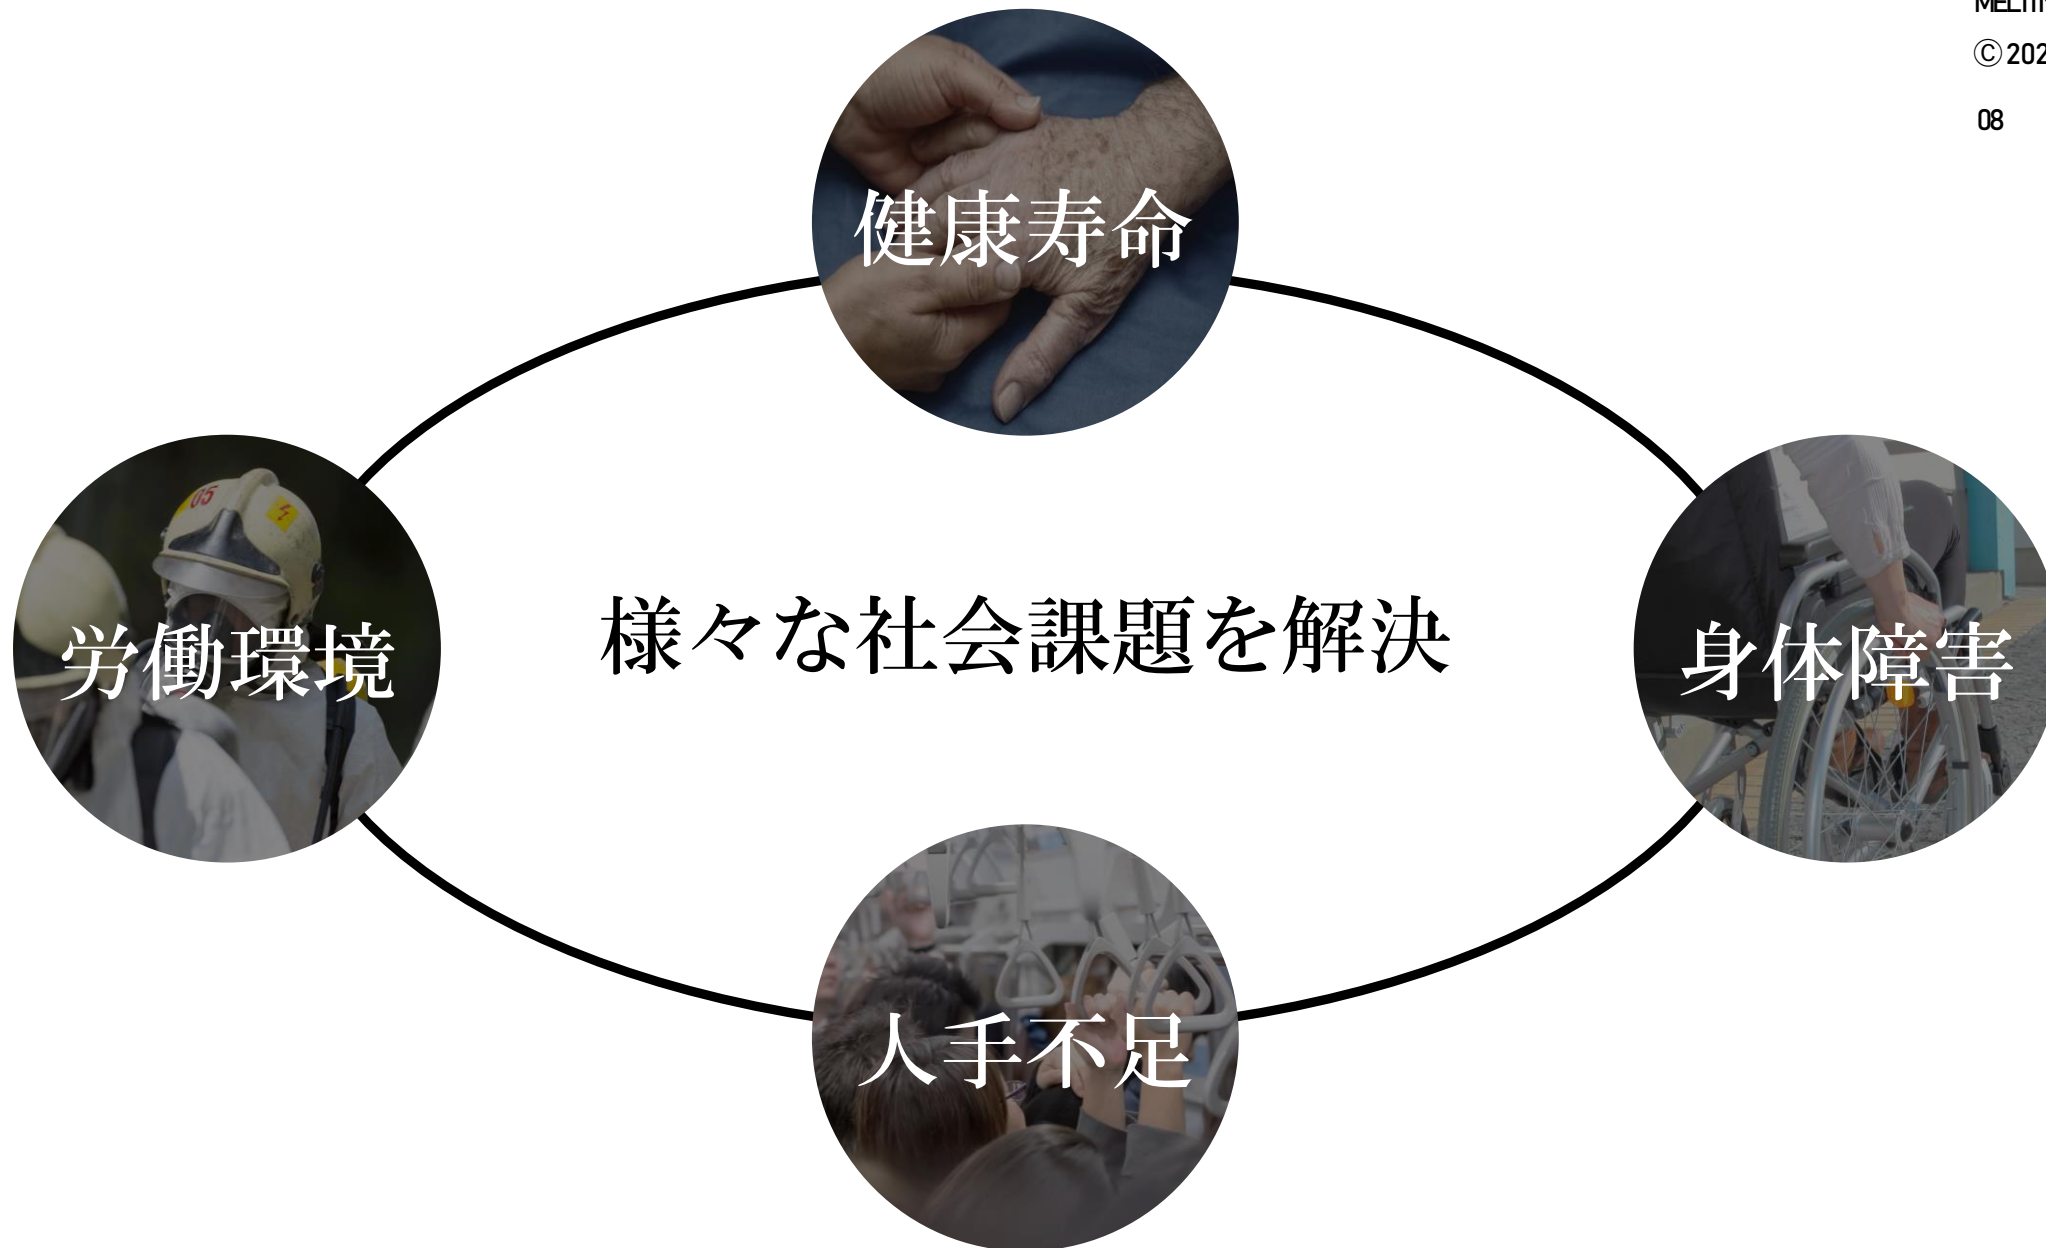

サイボーグ・アバター技術

MELTIN
粕谷 昌宏

人間の創造性が無限に発揮される未来へ

Embody your creativity

サイボーグ技術とは

人と機械を融合させ新たな可能性を切り拓くテクノロジー

生体インタフェース：
生体信号を読み解く技術

ロボット技術による人工的な身体

持ち替えて様々な作業を行う

つまむ

持ち替え

「物をしっかりとつかむ」

ハンドル・バルブ操作など

「既存のインタフェースのまま」

人向けの工具・設備をそのまま利用

にぎる

あつかう

過酷環境や宇宙での船外活動など、いかなる困難も克服可能

人と機械の融合による物理的制約の克服

高度な知能

無敵の体

サイバー空間の先の物理インタフェース

VR、インターネット、スマートフォンなど、サイバー空間へのアクセスはある程度容易になった

一方で、サイバー空間の先のフィジカル空間は、見ることはできても働きかけることは十分にできない

非言語コミュニケーション

映像や音声だけでは伝わらない細かな動きや情報が円滑なコミュニケーションを生む

MELTIN