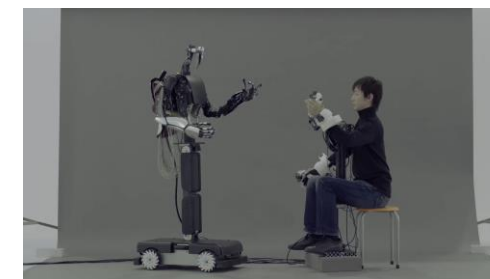

サイボーグ・アバター技術

MELTIN
粕谷 昌宏

人間の創造性が無限に発揮される未来へ

Embody your creativity

サイボーグ技術とは

人と機械を融合させ新たな可能性を切り拓くテクノロジー

生体インタフェース：
生体信号を読み解く技術

ロボット技術による人工的な身体

筋電・神経信号・脳波

生体インタフェースによる無限の可能性

フィジカルを意識せずにサイバー空間にアクセスする最善の方法

人の体に迫る汎用性を持つ人工的な身体

フィジカル空間における最高のインタフェース=人の手に迫るロボットハンド

「繊細な動きの制御」

つまみ、スイッチの操作

「複雑な作業も可能」

持ち替えて様々な作業を行う

つまむ

持ち替え

「物をしっかりとつかむ」

ハンドル・バルブ操作など

「既存のインタフェースのまま」

人向けの工具・設備をそのまま利用

にぎる

あつかう

過酷環境や宇宙での船外活動など、いかなる困難も克服可能

人と機械の融合による物理的制約の克服

高度な知能

無敵の体

サイバー空間の先の物理インタフェース

VR、インターネット、スマートフォンなど、サイバー空間へのアクセスはある程度容易になった

一方で、サイバー空間の先のフィジカル空間は、見ることはできても働きかけることは十分にできない