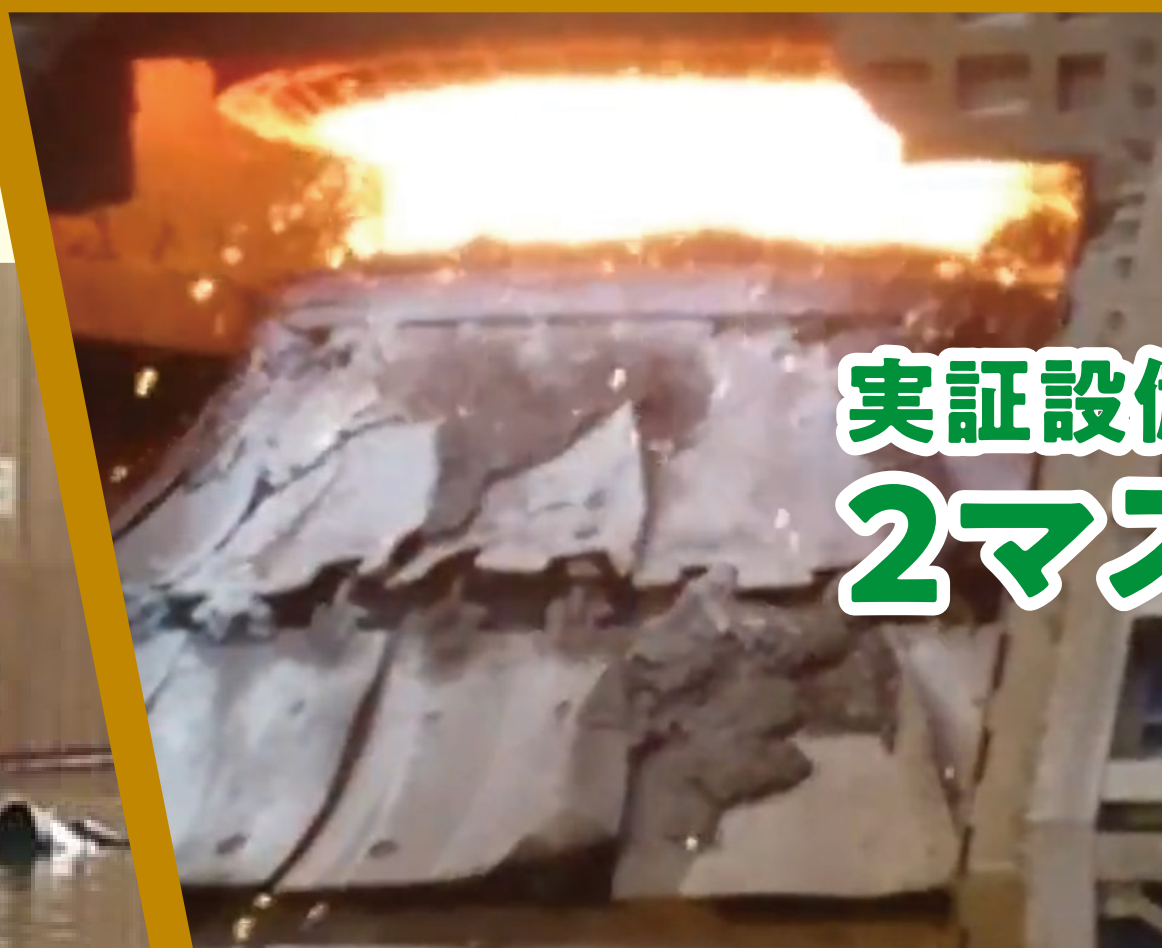

### 全員ストップ! プロジェクト終了式

もう一度サイコロを振る

- 1,2 ▶ 資産処分条件でサイト企業と折り合いがつかず 2マス戻る
- 3,4 ▶ 実証データに疑義あり再検討のため もう一度サイコロを振る
- 5,6 ▶ 実証データも無事目標達成! GOOOOAL!!  
2回目の通過ではイベント発生せずそのまま進む

EMS最適化を確認!  
1マス進む

安全運転指導実施

プロジェクト実施場所が洪水被害で復旧に時間がかかる  
2マス戻る