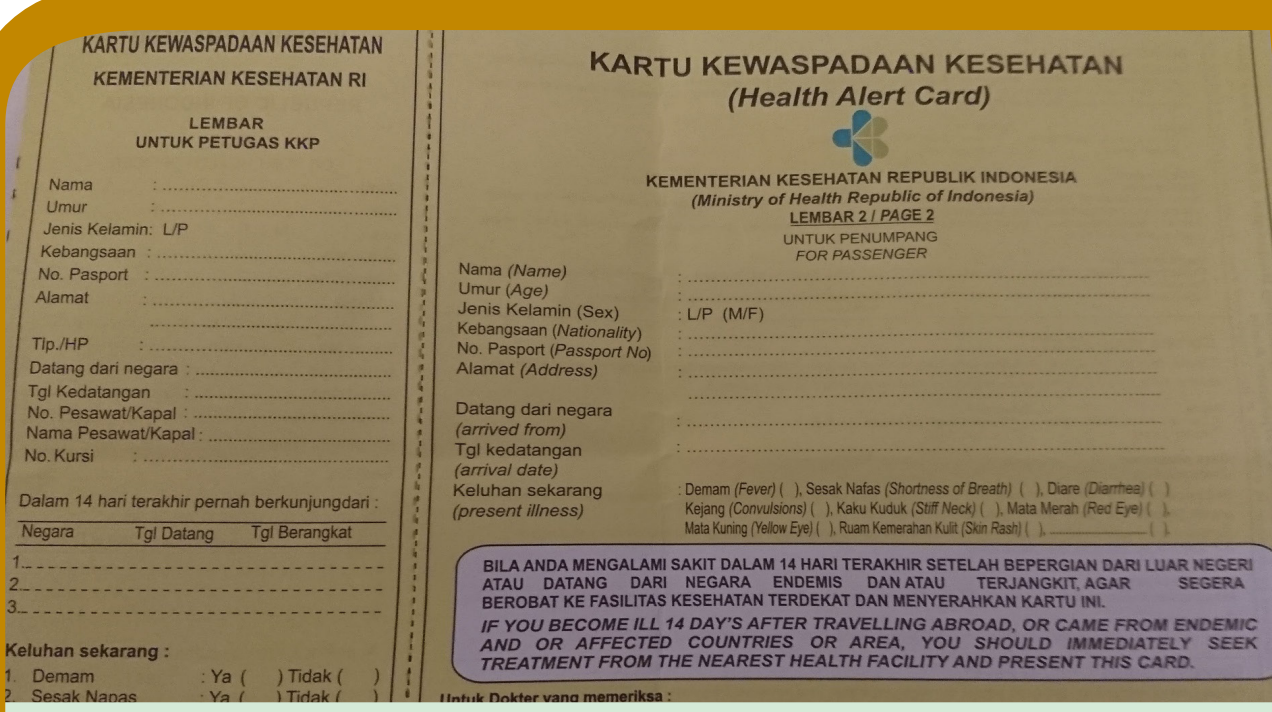

### 全員ストップ! プロジェクト終了式

もう一度サイコロを振る

- 1,2 ▶ 資産処分条件でサイト企業と折り合いがつかず 2マス戻る
- 3,4 ▶ 実証データに疑義あり再検討のため もう一度サイコロを振る
- 5,6 ▶ 実証データも無事目標達成! GOOOOAL!!  
2回目の通過ではイベント発生せずそのまま進む

EMS最適化を確認!  
1マス進む

安全運転指導実施

プロジェクト実施場所が洪水被害で復旧に時間がかかる  
2マス戻る

実証設備本稼働  
2マス進む

プロジェクト実証開始記念式典  
3マス進む

実証設備竣工

入国時健康管理カード記入  
1回休み

実証設備建設中

実証設備への動力供給を確認  
1マス戻る

実証設備据付終了

MOU署名